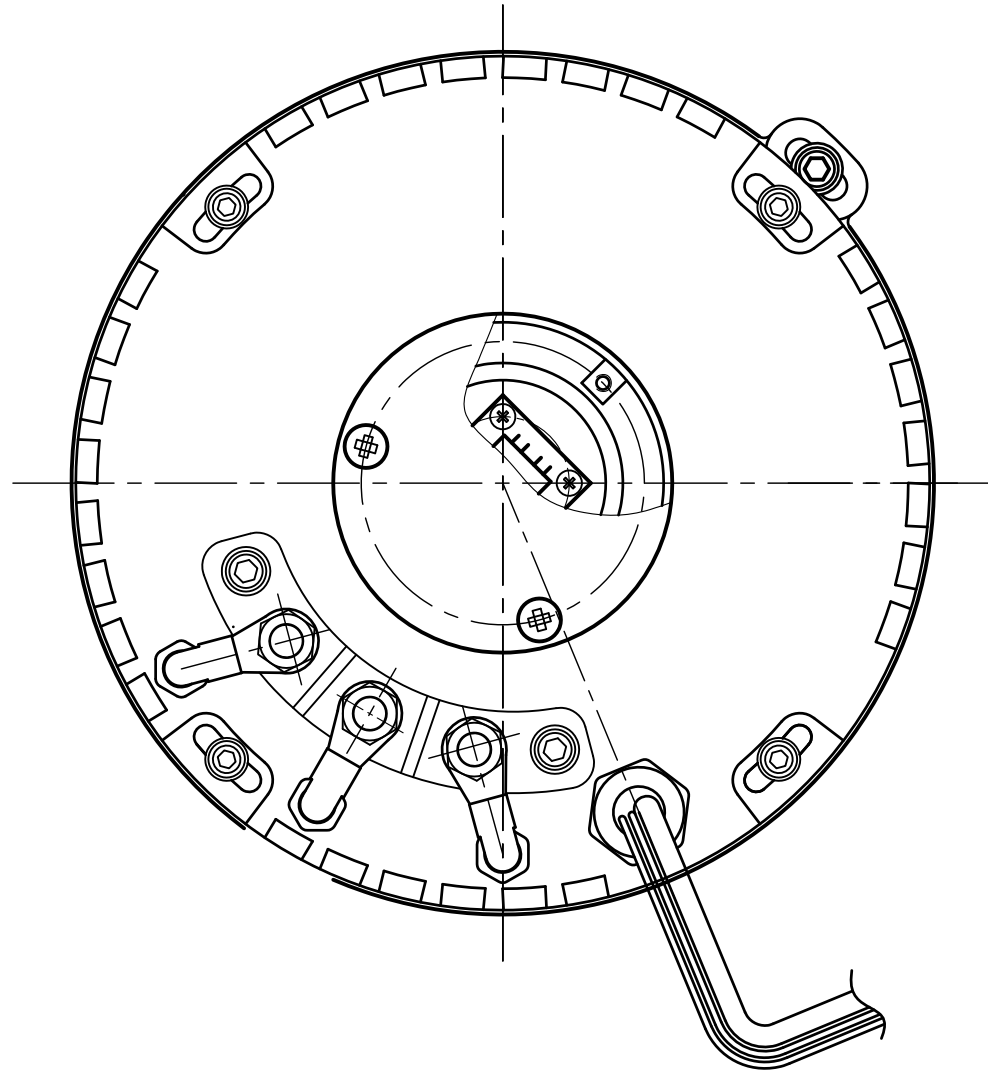

ME073

旧底图总号

底图总号

日期 签字

										金坛市微特电机有限公司 JINTAN MICRO&SPECIAL MOTOR CO., LTD.			
										结构简图			
标记	处数	更改文件号	签字	日期	图样标记		数量	重量	比例				
设计		李小平	标准化		M				1:1				
校对			审定										
审核													
工艺			日期	12.04.25	共 页					第 页			