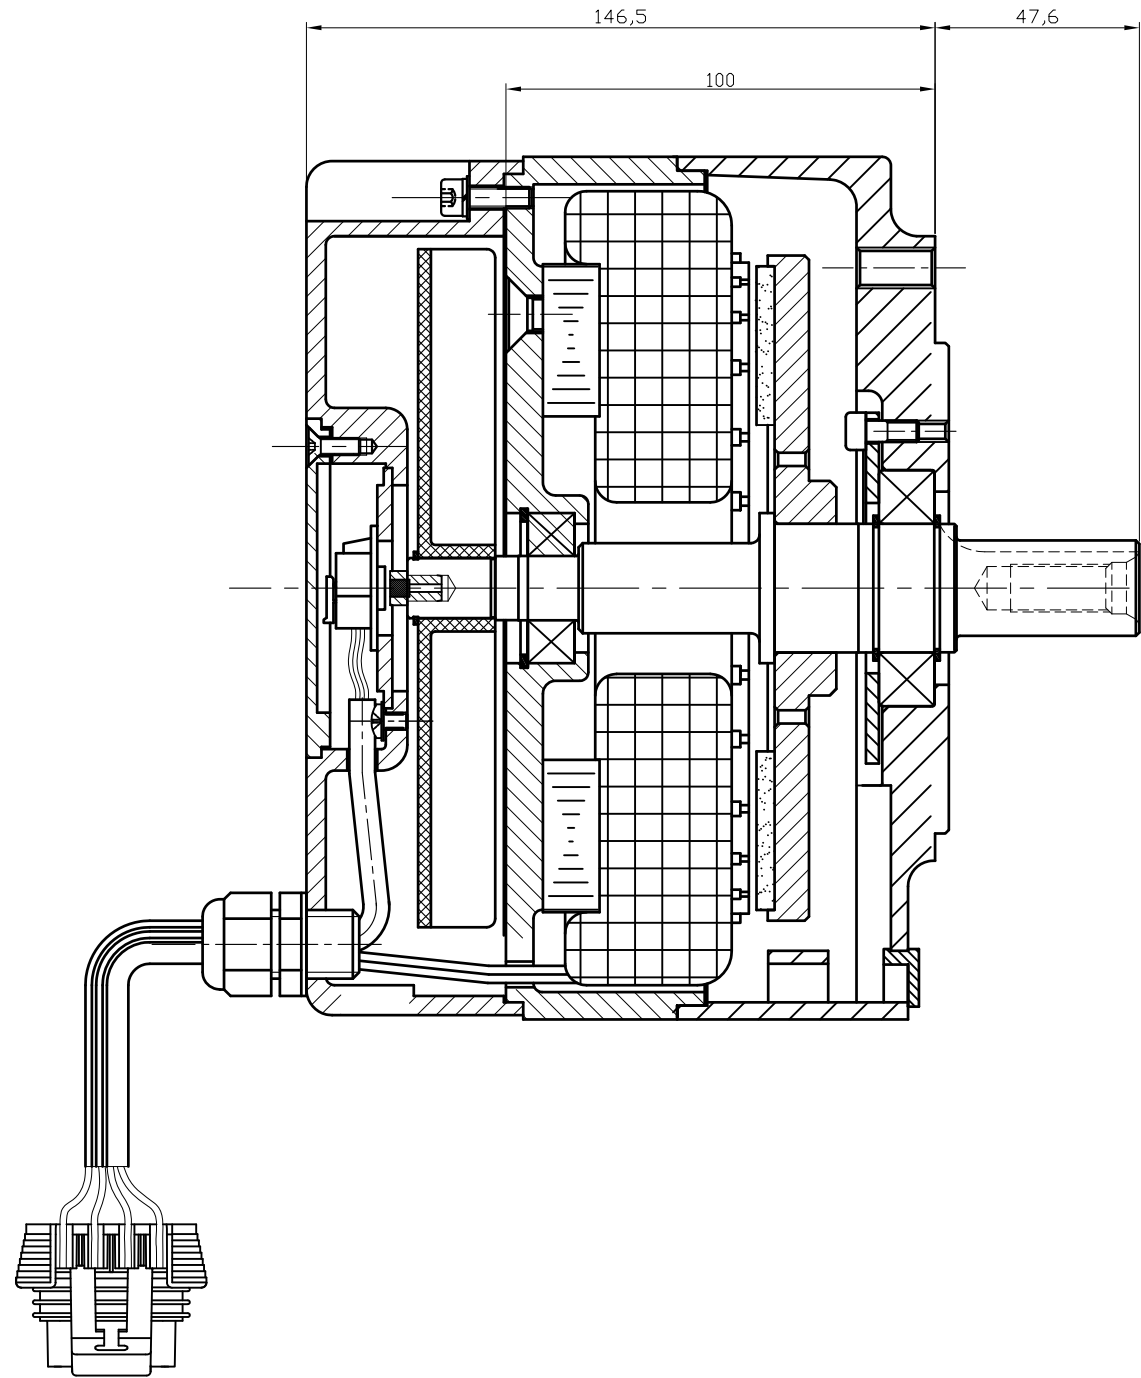

ME073

旧底图总号

底图总号

日期 签字

										金坛市微特电机有限公司 JINTAN MICRO&SPECIAL MOTOR CO., LTD.			
										结构简图			
标记	处数	更改文件号	签字	日期	图样标记		数量	重量	比例				
设计		李小平	标准化		M				1:1				
校对			审定										
审核													
工艺			日期	12.04.25	共 页					第 页			